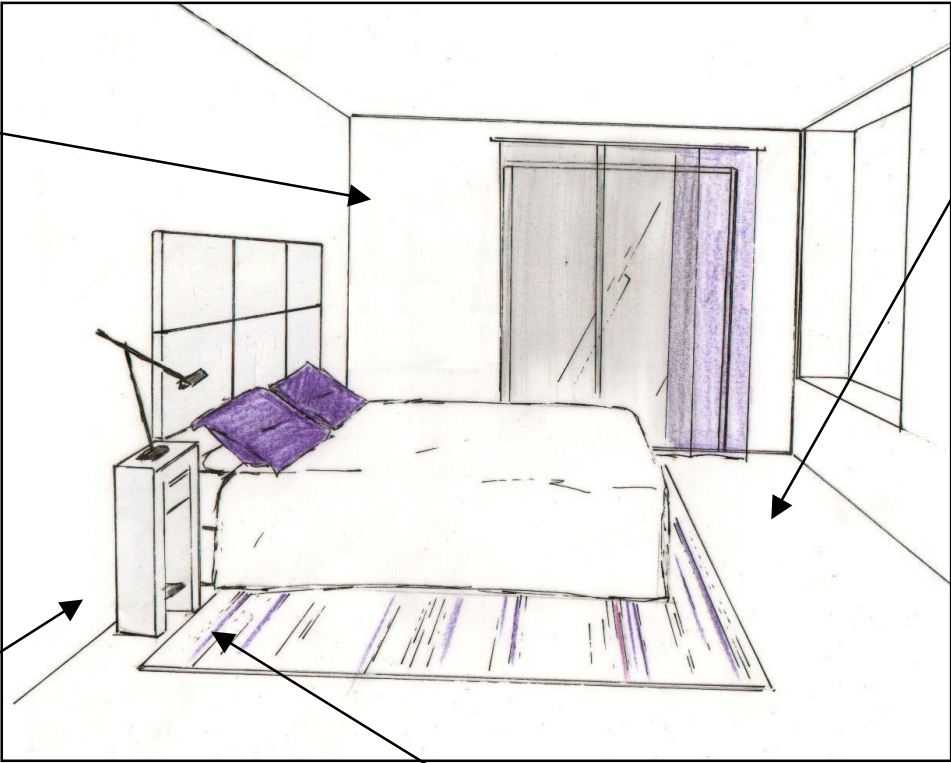

m

BEDROOM III

TETE DE LIT CINELINE **n**
RED LEATHER

VISIO

LAMP

H: 550mm
Ø: 150mm

0

BEDROOM IV

MIRROR UTILITY

TÊTE DE LIT **p**
LUMEO
160 x 200 Shiny white
lack

q
BEDSIDE TABLE CINELINE
White lack

LAMP
H: 700
P: 700
r

q
BEDSIDE TABLE CINELINE

p
LUMEO
Tête de lit white lack and metal
With light

COOL BALANCE

r

MIRROR UTILITY

s

HOME CINEMA

Hauteur: 720 Profondeur: 1000 Largeur: 3050

Assise: 390

FINITION WHITE LEATHER

t