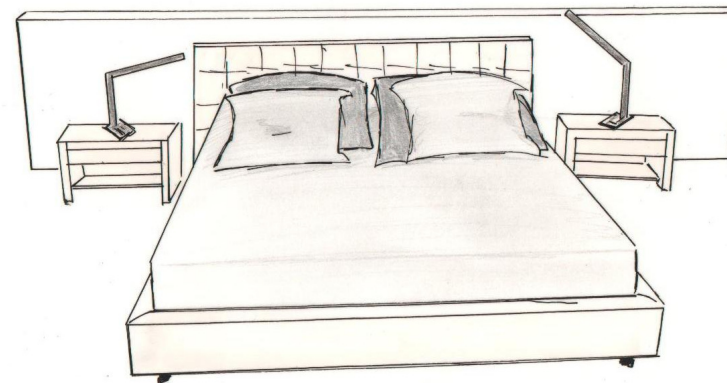

f

DINING TABLE WITH EXTENSION LEAF GLOSS WHITE LACQUER

H: 740mm
W: 1600mm
D: 1000mm

BEDROOMS

MASTER BED ROOM

3 MIRRORS ROMAN
White lack

i

BEDSIDE TABLE WHITE LACK
H: 410
P: 360
L: 700

h

BED CINELINE 180X200
Tête de lit white leather Tennessee
H: tête de lit 90
P: 7.5
L tête de lit 220

j

BEDSIDE LAMP CHROME SHINY
H: 360
P: 150
L: 540

BEDSIDE SEAT PELE MELE
White lack

k

BEDROOM II

TÊTE DE LIT WHITE SHINY
LACK STRUCTUREE
H120 L240 ep 30