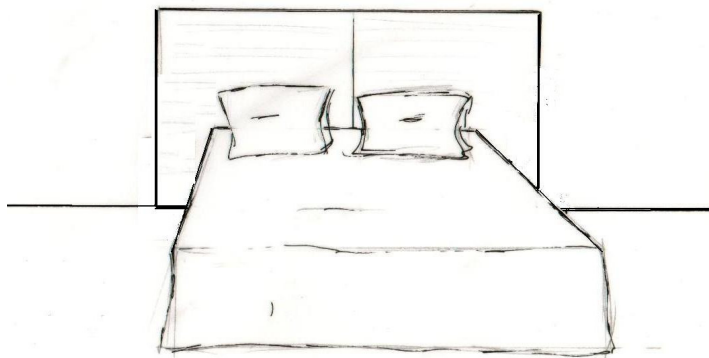

h

BED CINELINE 180X200
Tête de lit white leather Tennessee
H: tête de lit 90
P: 7.5
L tête de lit 220

j

BEDSIDE LAMP CHROME SHINY
H: 360
P: 150
L: 540

BEDSIDE SEAT PELE MELE
White lack

k

BEDROOM II

TÊTE DE LIT WHITE SHINY
LACK STRUCTUREE
H120 L240 ep 30